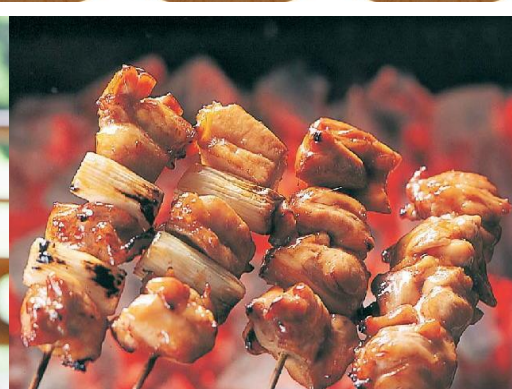

- ジュース各種
- かき氷
- クレープ 他
- 大学芋
- わらびもち
- かしわ飯
- フライドポテト
- フランクフルト
- 焼き鳥
- 焼きそば
- お品書き

平成 28 年 7 月 24 日 (日曜日)

第 1 部 デイサービス 10:00~13:15
ボランティア 「 あじさい 」

第 2 部 入所・短期 14:00~16:00
ボランティア 「 きずな 」