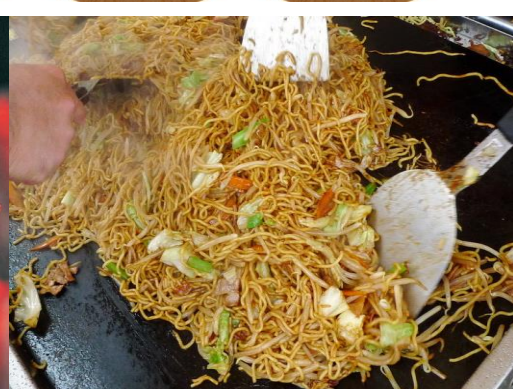

- ジュース各種
- かき氷
- クレープ 他
- 大学芋
- わらびもち
- かしわ飯
- フライドポテト
- フランクフルト
- 焼き鳥
- 焼きそば
- お品書き

平成 28 年 7 月 24 日 (日曜日)

第 1 部 デイサービス 10:00~13:15
ボランティア 「 あじさい 」

第 2 部 入所・短期 14:00~16:00
ボランティア 「 きずな 」